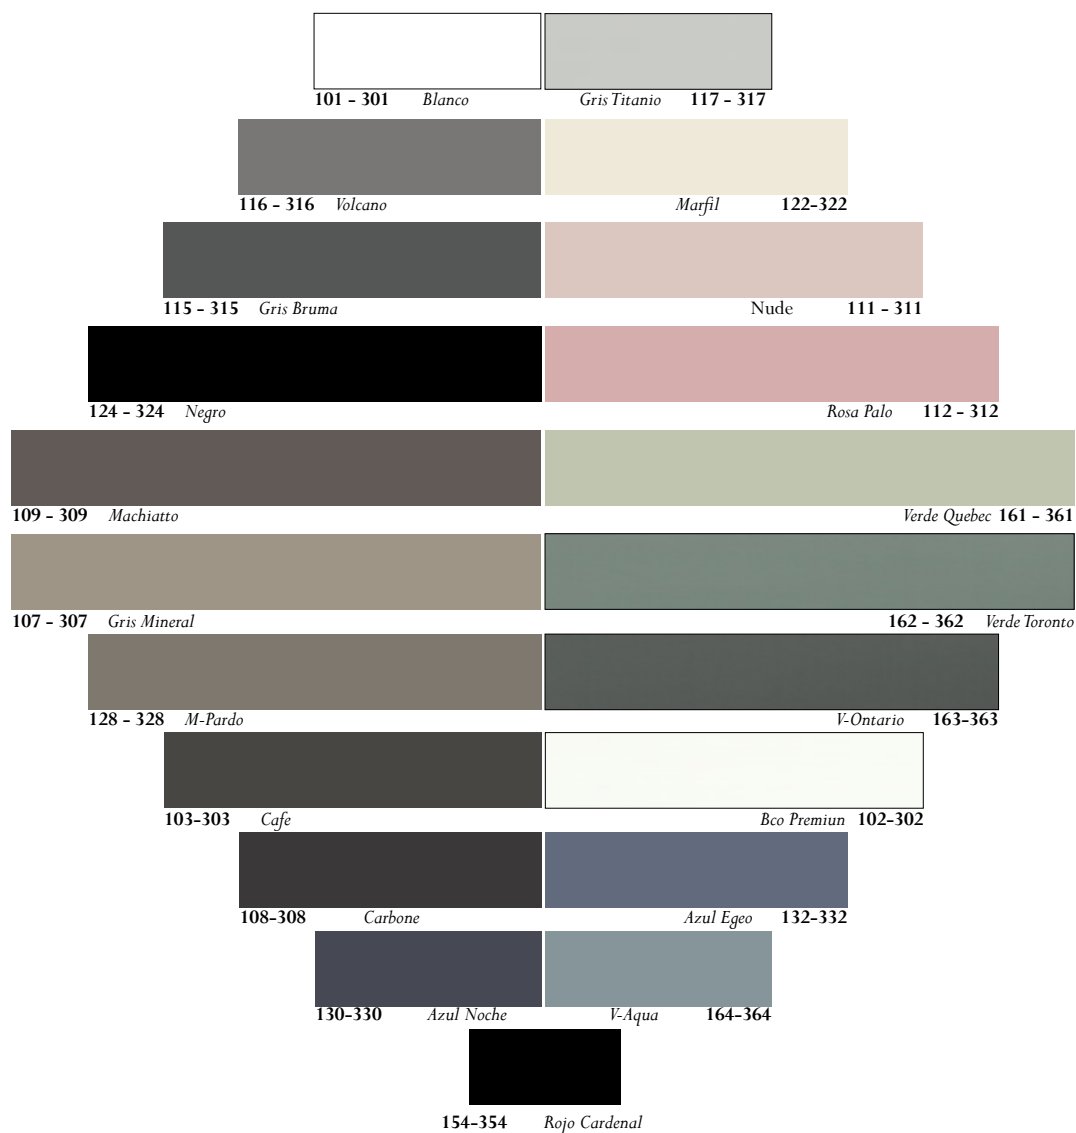

tacto madera

tacto marmol KER

tacto pizarra Fin

tacto piedra Mika

LACADOS

Estructuras en tablero de partículas de 1.9 cm. Hidrófugo, lacado total.
Frontales en tablero de fibras lacadas en resinas de poliéster y acabados acrílicos inalterables.