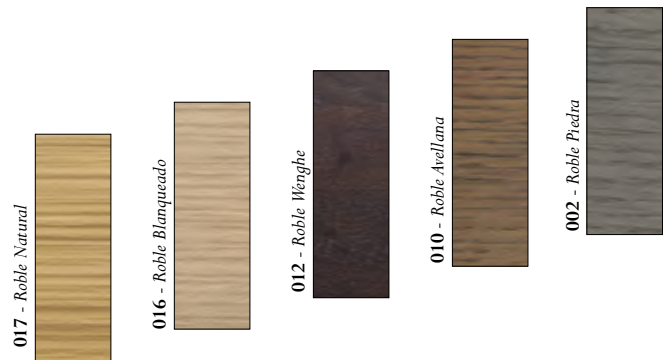

madera Roble