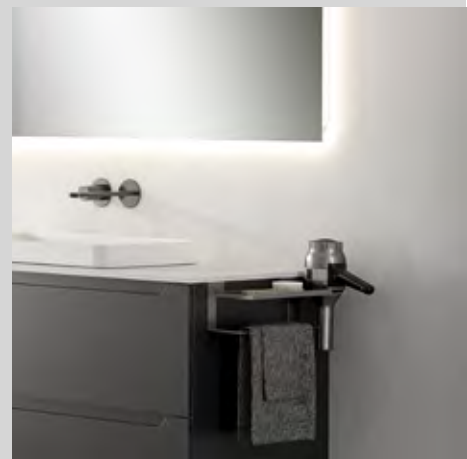

#COLECCIÓN
StrOnG

strong 01
pág. 80-82
strong 02
pág. 83-85
strong 03
pág. 86-87
strong 04
pág. 88-89

Strong 01 - Composición
Plv. 2 Gavetas HPL 632 Lucky + Estantería baja 2 bladas 208 Met. Negro.
Encimera HPL Compacto CUSTOM 632 lavabo A.
Luna espejo PALMA V37 Bisel Trasera 208 Negro.
2 ud. Soportes Repisa Auxiliar. 208 Met. Negro.