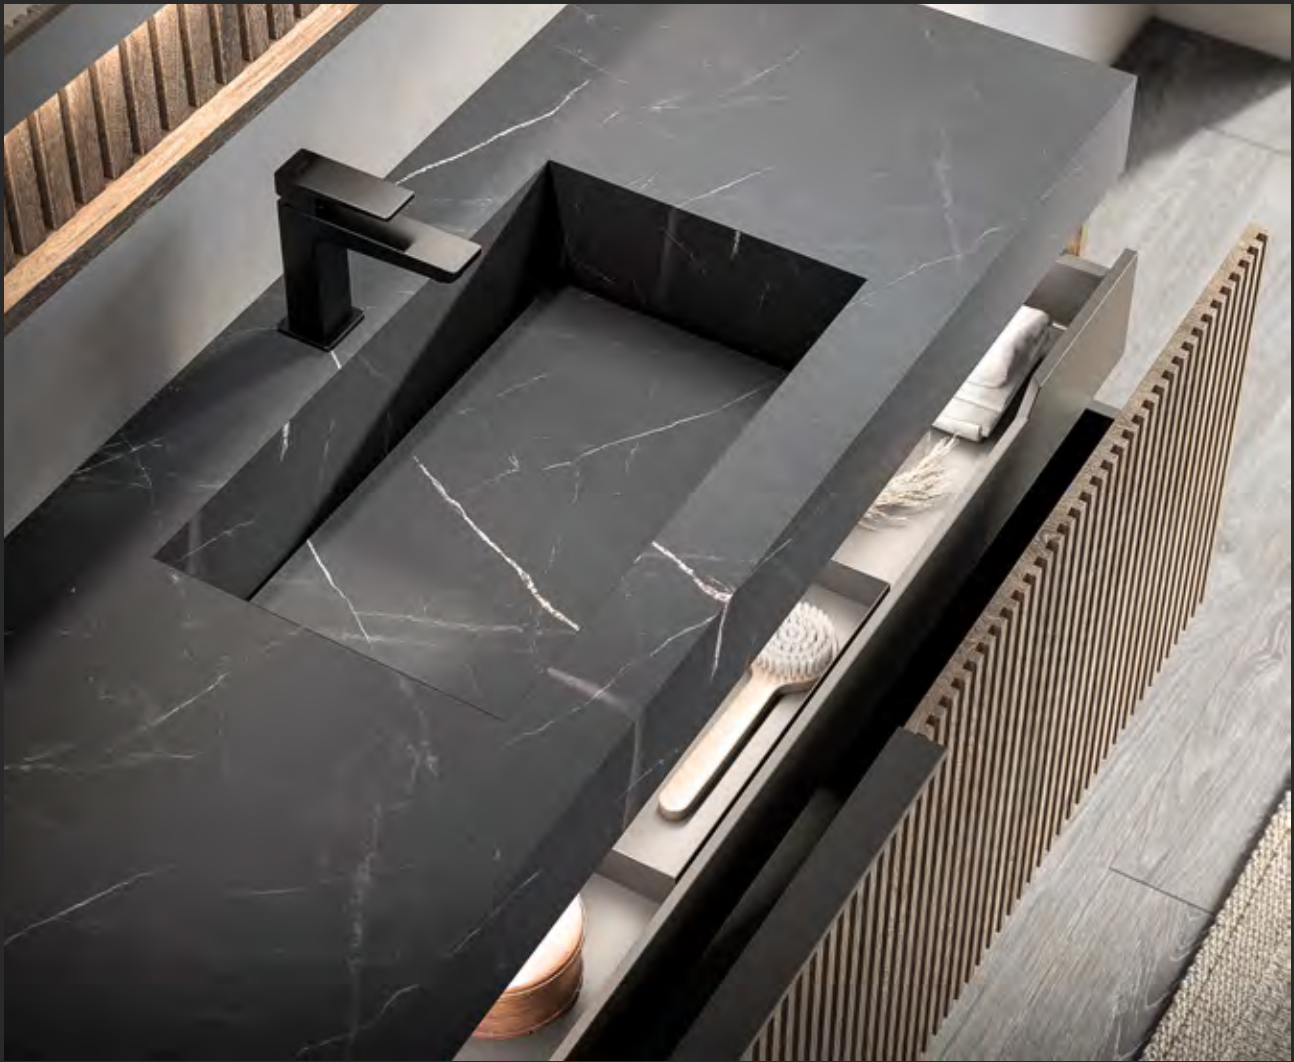

> Encimera HPL Compacto Cúspide.