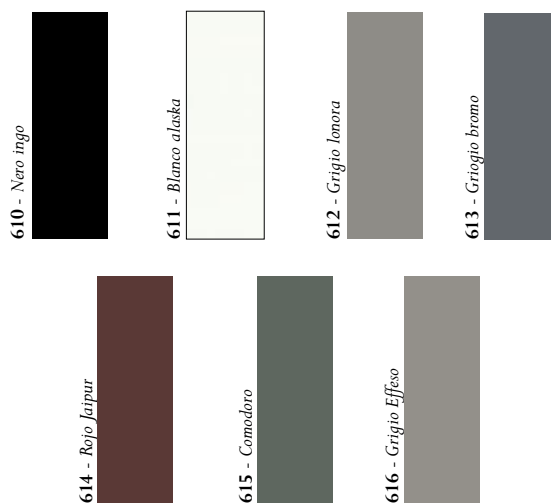

HPL

HPL es el laminado de alta presión, un tipo de laminado sometido a una tensión muy alta que le otorga una gran resistencia.

Su estructura interior es de madera y su exterior es un recubrimiento de múltiples capas de papel decorativo con resinas que le aporta enormes ventajas. Además el laminado HPL toma la apariencia de texturas madera ó piedra. Es resistente a los arañazos e impactos, a la filtración de agua, higiénico, fácil de limpiar y resistente a altas temperaturas.

Gran resistencia a la humedad por el canteado realizado con cola Pur.

tacto mate Fénix

Es un producto innovador que combina elegantes soluciones estéticas y prestaciones tecnológicas de vanguardia. Se produce con resinas de nueva generación.

La superficie es de un acabado mate liso, antihuella digital, agradable y suave al tacto. Gracias al uso de la nanotecnología, es capaz de regenerarse de posibles microarañazos mediante un proceso de reparación térmica, como indica su propio nombre. Además HPL Fénix es altamente resistente al rayado, a la abrasión, al roce y al calor seco.

Resiste muy bien los golpes, los disolventes ácidos y los reactivos de uso doméstico. Presenta una alta actividad de abatimiento de la carga bacteriana que hace que su superficie resulte higiénica y fácil de limpiar. También es hidrófugo y antimoho. Gran resistencia a la humedad por el canteado realizado con cola Pur.