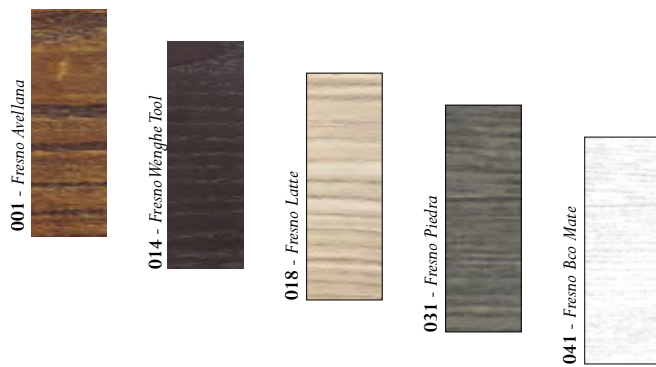

tacto madera

tacto marmol KER

tacto pizarra Fin

tacto piedra Mika

LACADOS

Estructuras en tablero de partículas de 1.9 cm. Hidrófugo, lacado total.
Frontales en tablero de fibras lacadas en resinas de poliéster y acabados acrílicos inalterables.

Laca Metallic - Incremento 10%

MADERAS

Estructura y Frontales en Tablero de fibras, chapeado a ambas caras con chapa de madera natural.
Acabado con barnices acrílicos inalterables. Armazones ensamblados y canteados con cola Pur con gran resistencia a la humedad.

madera Nogal

madera Roble

madera Fresno

madera Leño

Sergio Luppi

Sistemas Modulares Sergio Luppi, S.L.
Polígono Tejerías, C/Rifondo 39
Calahorra - 26500 - La Rioja
Tel. +34 941 14 50 86

comercial@sergioluppi.es