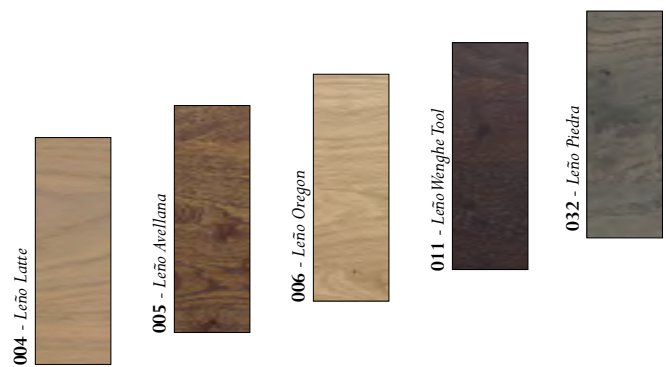

madera Nogal

madera Roble

madera Fresno

madera Leño

Sergio Luppi

Sistemas Modulares Sergio Luppi, S.L.
Polígono Tejerías, C/Rifondo 39
Calahorra - 26500 - La Rioja
Tel. +34 941 14 50 86

comercial@sergioluppi.es